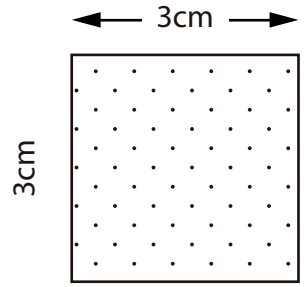

Cuadro de comprobación

**Chaleco reversible bebe**  
**PATRÓN ESPALDA**

Cortar doble

-  Talla 0: Recien nacido.
-  Talla 1: De 3 a 6 meses.
-  Talla 2: De 9 a 12 meses.
-  Talla 3: De 12 a 18 meses.
-  Talla 3: De 18 a 24 meses.

2

Patrones  
3  
Gratis.es

**Chaleco reversible bebe**  
**PATRÓN DELANTERO**

Cortar 2 veces

Centro

4