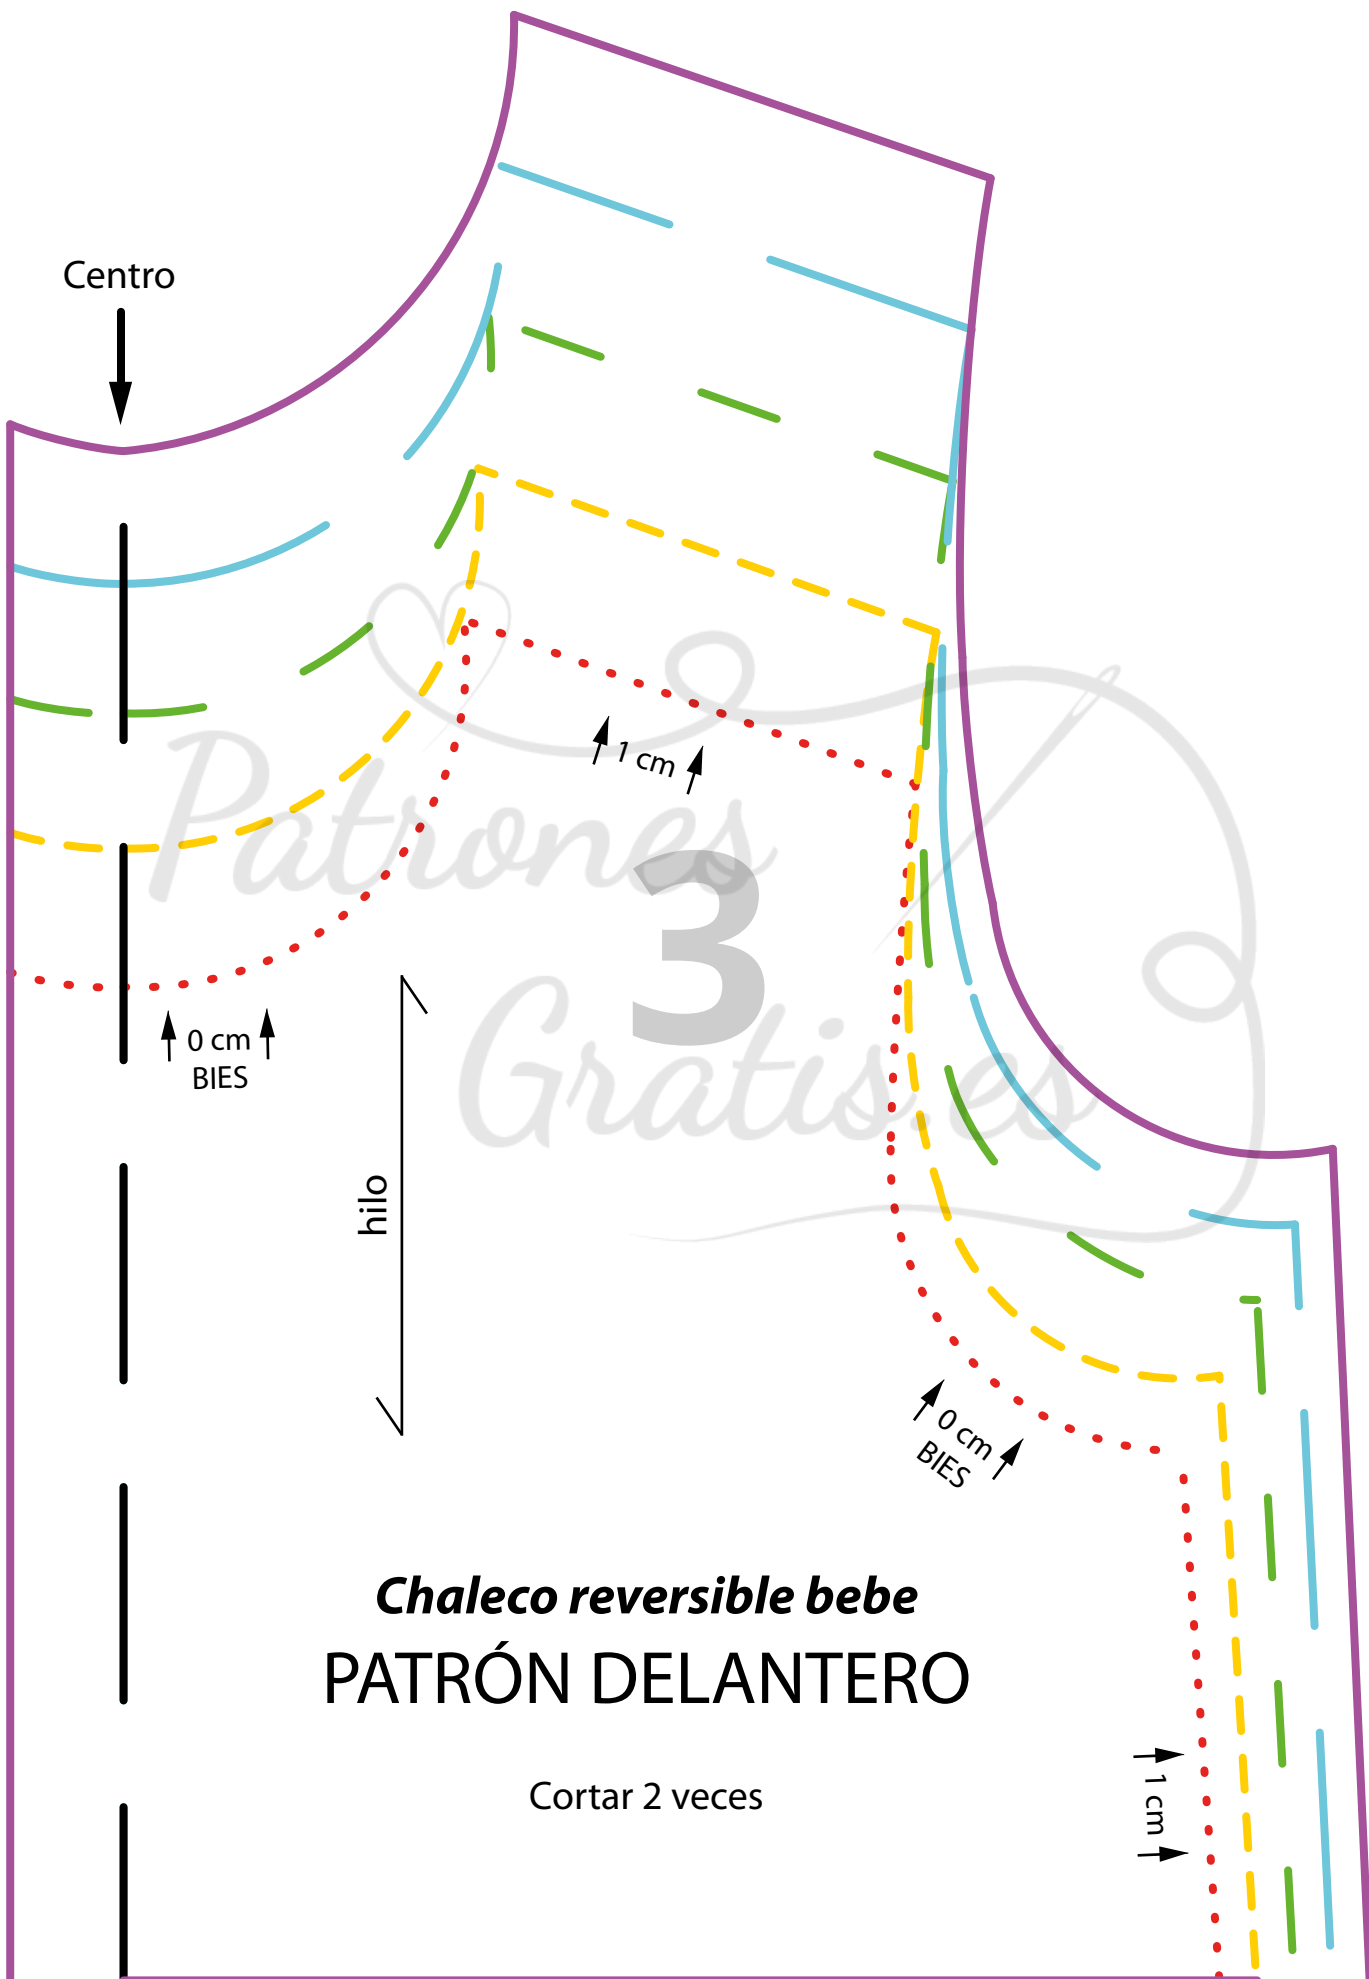

Cuadro de comprobación

**Chaleco reversible bebe**  
**PATRÓN ESPALDA**

Cortar doble

-  Talla 0: Recien nacido.
-  Talla 1: De 3 a 6 meses.
-  Talla 2: De 9 a 12 meses.
-  Talla 3: De 12 a 18 meses.
-  Talla 3: De 18 a 24 meses.

2

Patrones  
3  
Gratis.es

**Chaleco reversible bebe**  
**PATRÓN DELANTERO**

Cortar 2 veces

Centro

4