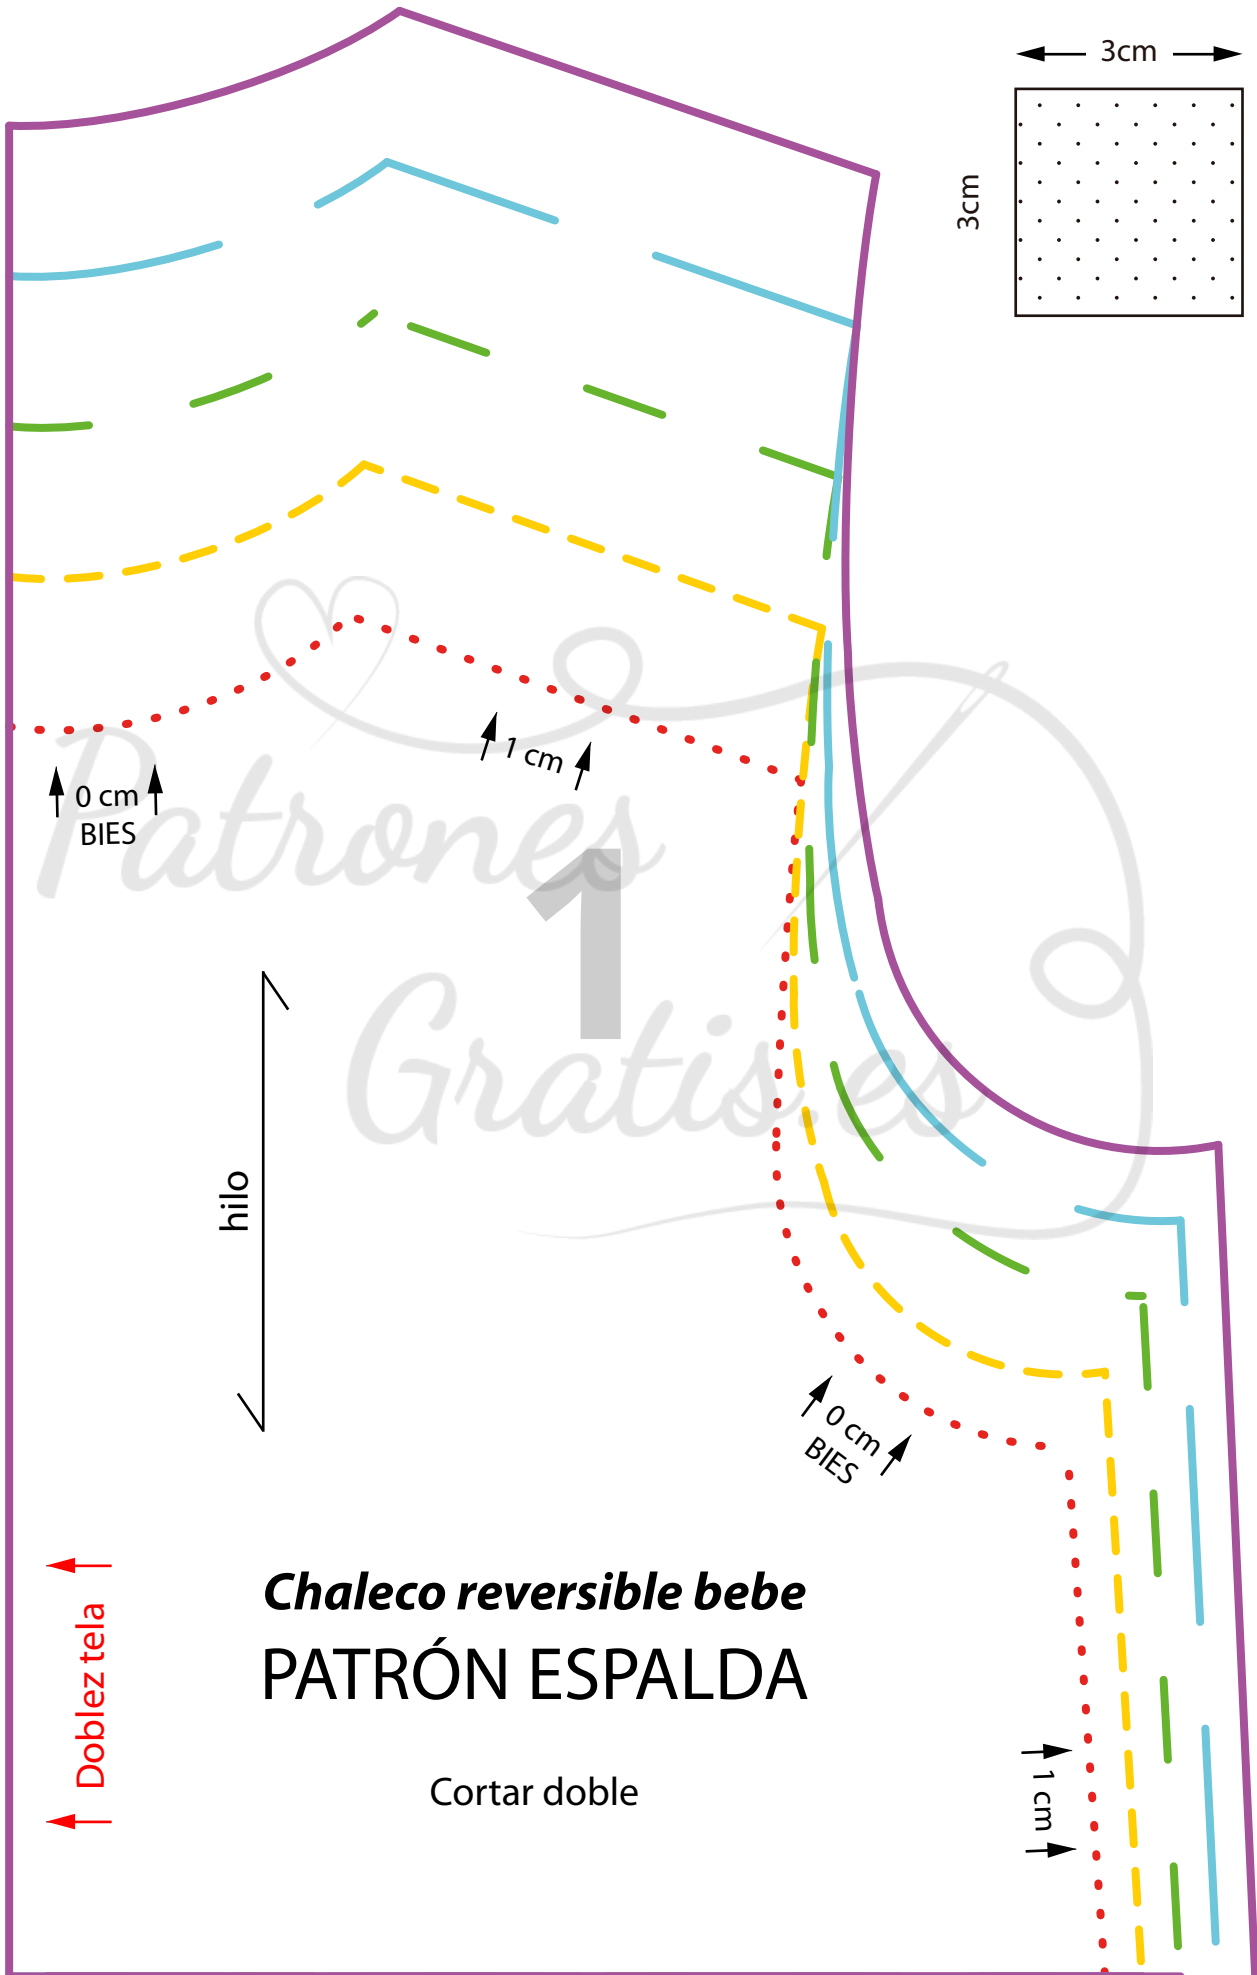

Cuadro de comprobación

**Chaleco reversible bebe**  
**PATRÓN ESPALDA**

Cortar doble

-  Talla 0: Recien nacido.
-  Talla 1: De 3 a 6 meses.
-  Talla 2: De 9 a 12 meses.
-  Talla 3: De 12 a 18 meses.
-  Talla 3: De 18 a 24 meses.

2

Patrones  
3  
Gratis.es

**Chaleco reversible bebe**  
**PATRÓN DELANTERO**

Cortar 2 veces

Centro

4